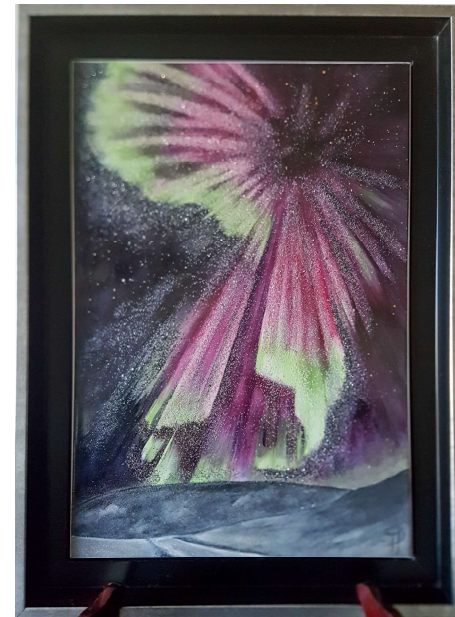

Triptyque de 3 Aurores boréales
Peinture et textures sur 3 plaques de
faïence
36,5 cm x 25 cm