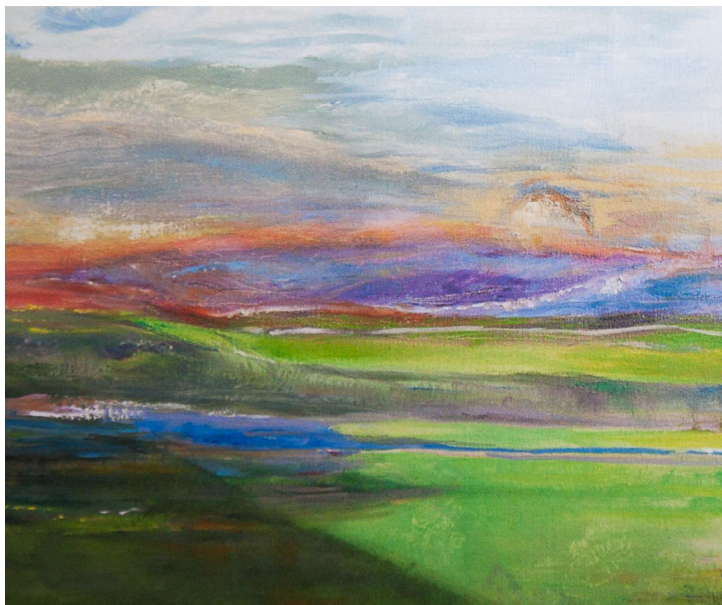

Frédéric MARTINET

Pile ou face
Cuivre repoussé
40 cm x 20 cm

La vie en rose
Bas-relief marbre rose
30 cm x 30 cm

Nocturne
Cire aquarellable
60 cm x 42 cm

Marie-Thérèse MONTAUFIER

Histoires d'écorces
Huile sur toile
55 cm x 46 cm