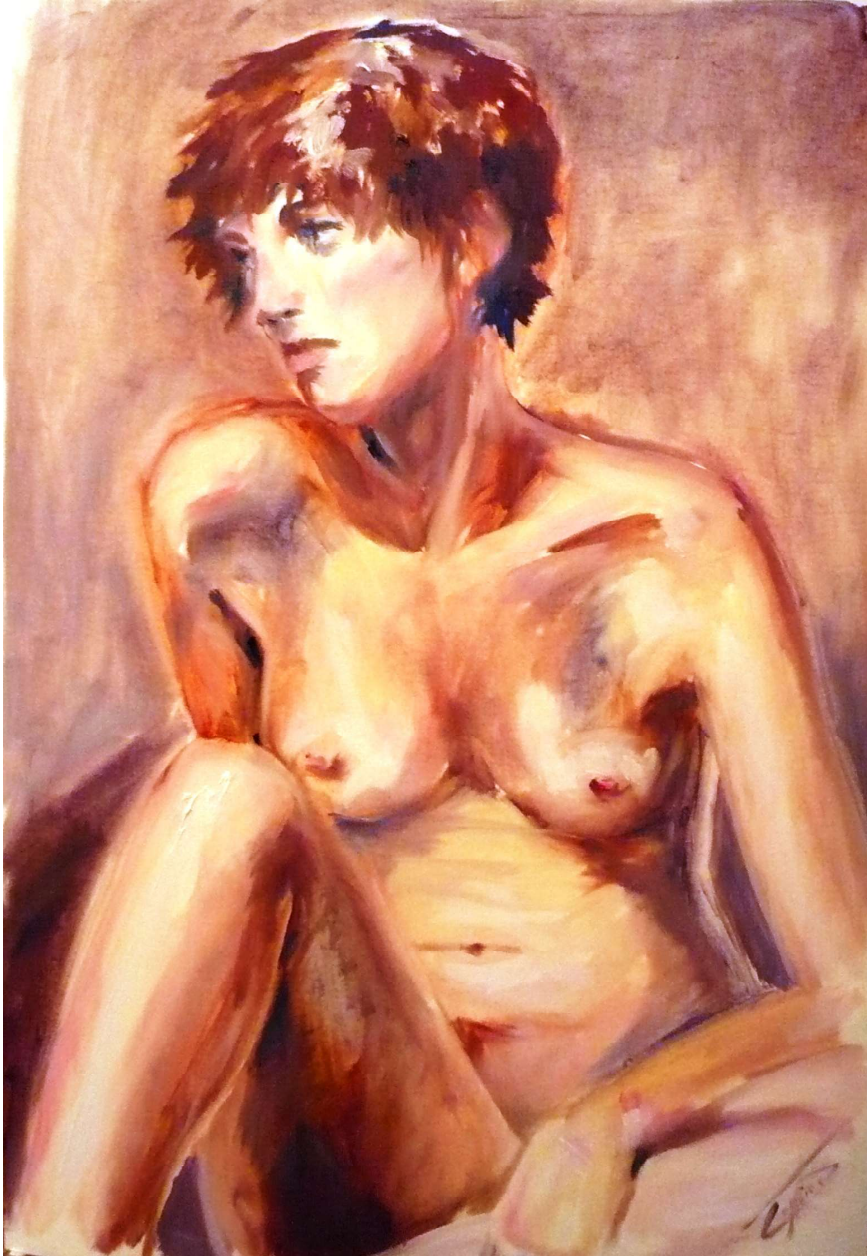

Vanina FORGET

Isis
Huile sur toile
42 cm x 29 cm