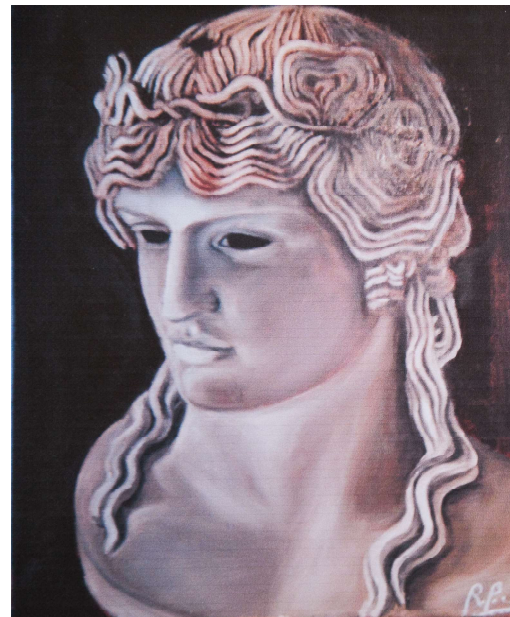

Chapelle Sixtine
Aquarelle sur papier
31 cm x 24 cm

Nadine REY-GRANGE

Flours
Huile sur toile
62 cm x 45 cm

Portrait de femme de couleur
Huile sur toile
45 cm x 36 cm

René SEBENNE

Nuit magique
Huile sur papier
48 cm x 21 cm