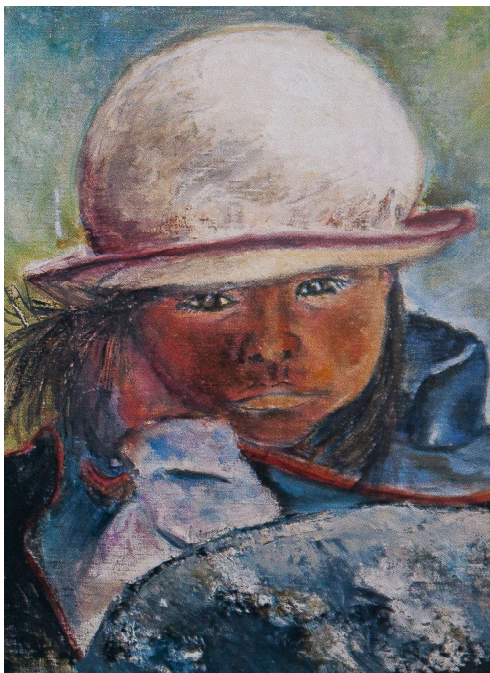

Frédéric MARTINET

Pile ou face
Cuivre repoussé
40 cm x 20 cm

La vie en rose
Bas-relief marbre rose
30 cm x 30 cm

Nocturne
Cire aquarellable
60 cm x 42 cm

Marie-Thérèse MONTAUFIER

Histoires d'écorces
Huile sur toile
55 cm x 46 cm

Bergère des Andes
Huile sur toile
41 cm x 33 cm

Jardin sauvage
Huile sur toile
65 cm x 54 cm

Phuc NGUYEN XUAN

Paysage méditerranéen
Aquarelle sur papier
31 cm x 24 cm

Portrait
Aquarelle sur papier
30 cm x 23 cm