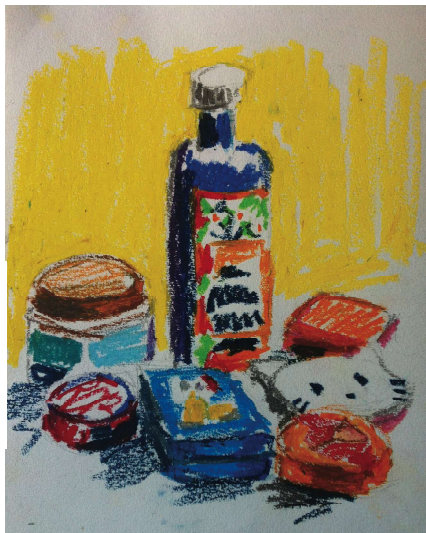

Nature morte
Huile
30 cm x 40 cm

Lisa BRAILLON

Boîtes sur fond jaune
Pastel gras sur canson
32 cm x 23 cm

Boîtes
Pastel gras sur canson
29 cm x 24 cm

Bouteilles
Pastel gras sur canson
24 cm x 20 cm

Vierge sur fond rose
Pastel gras sur canson
34 X 24