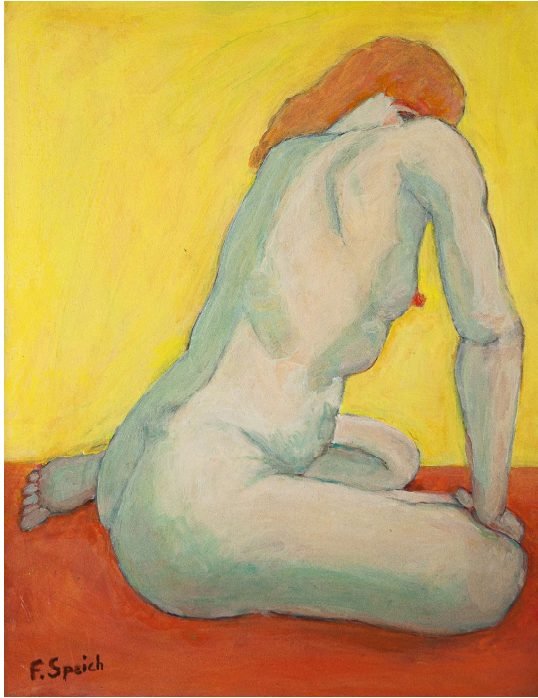

François SPEICH

Nu assis
Huile sur panneau bois
35 cm x 27 cm