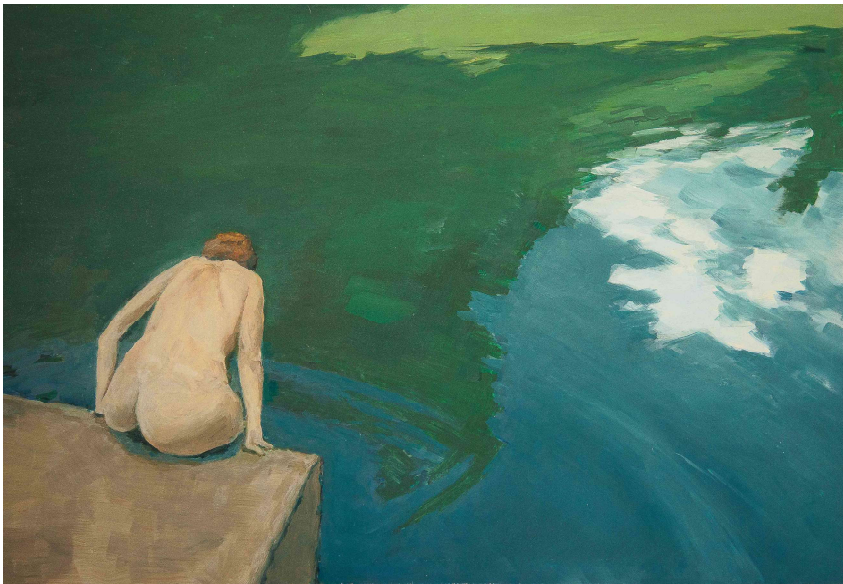

Ephèbe
Huile sur toile
46 cm x 38 cm

Homme au chapeau
Encre de Chine sur toile
27 cm x 22 cm

François SPEICH

Nu assis
Huile sur panneau bois
35 cm x 27 cm

Ile d'Elbe – Costa dei Gabbiani
Aquarelle sur papier
36 cm x 54 cm

Lac
Huile sur panneau bois
38 cm x 55 cm

Hôtel dans le Marais
Aquarelle sur papier
30 cm x 41 cm

Tournesols et pot
Aquarelle sur papier
41 cm x 30 cm

Pots et lanterne
Aquarelle sur papier
41 cm x 30 cm

Christian VOISARD