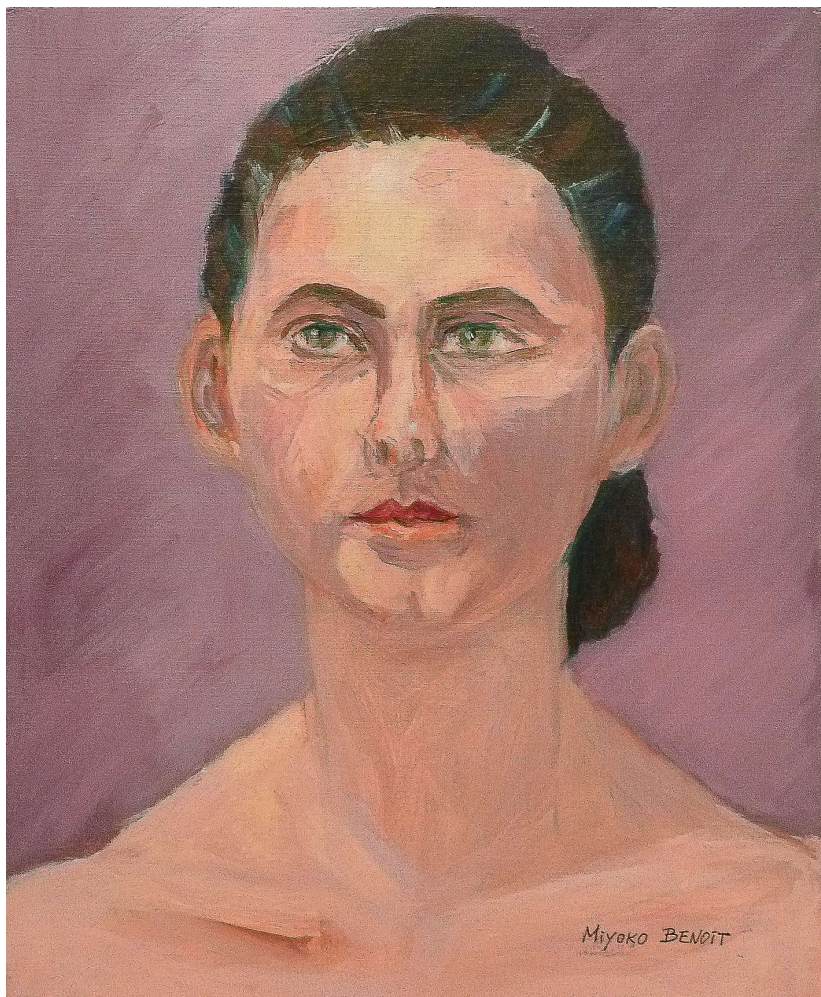

Christian VOISARD (X59)

Président de l'association ArplastiX

Pierre-Cyril AUBIN

Vallée blanche
Huile sur toile
65 cm x 50 cm

Mosquée de Paris
Aquarelle sur papier
38 cm x 31 cm

Portrait de femme
Huile
40 cm x 33 cm