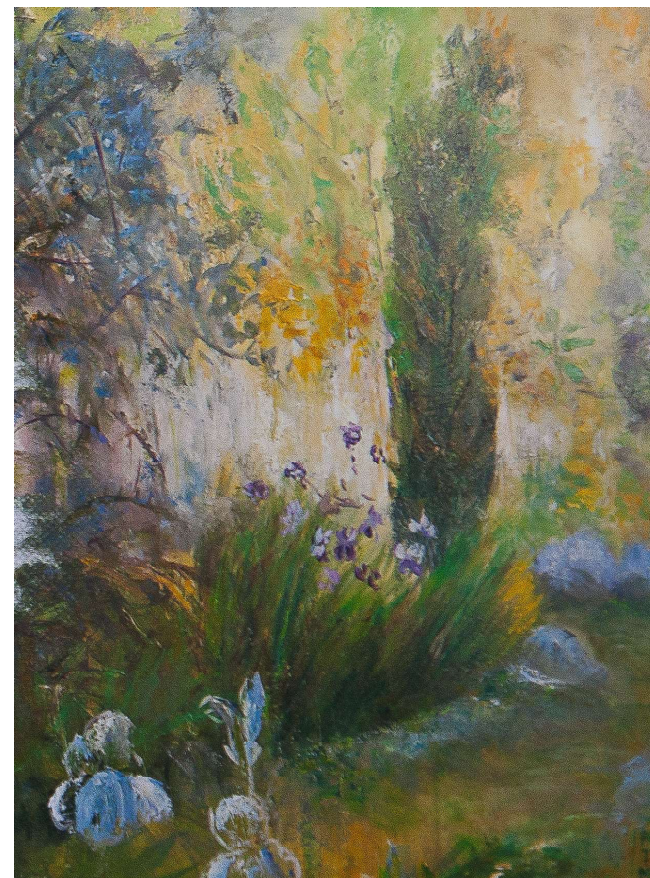

Frédéric MARTINET

Pile ou face
Cuivre repoussé
40 cm x 20 cm

La vie en rose
Bas-relief marbre rose
30 cm x 30 cm

Nocturne
Cire aquarellable
60 cm x 42 cm

Marie-Thérèse MONTAUFIER

Histoires d'écorces
Huile sur toile
55 cm x 46 cm

Bergère des Andes
Huile sur toile
41 cm x 33 cm

Jardin sauvage
Huile sur toile
65 cm x 54 cm

Phuc NGUYEN XUAN

Paysage méditerranéen
Aquarelle sur papier
31 cm x 24 cm

Portrait
Aquarelle sur papier
30 cm x 23 cm